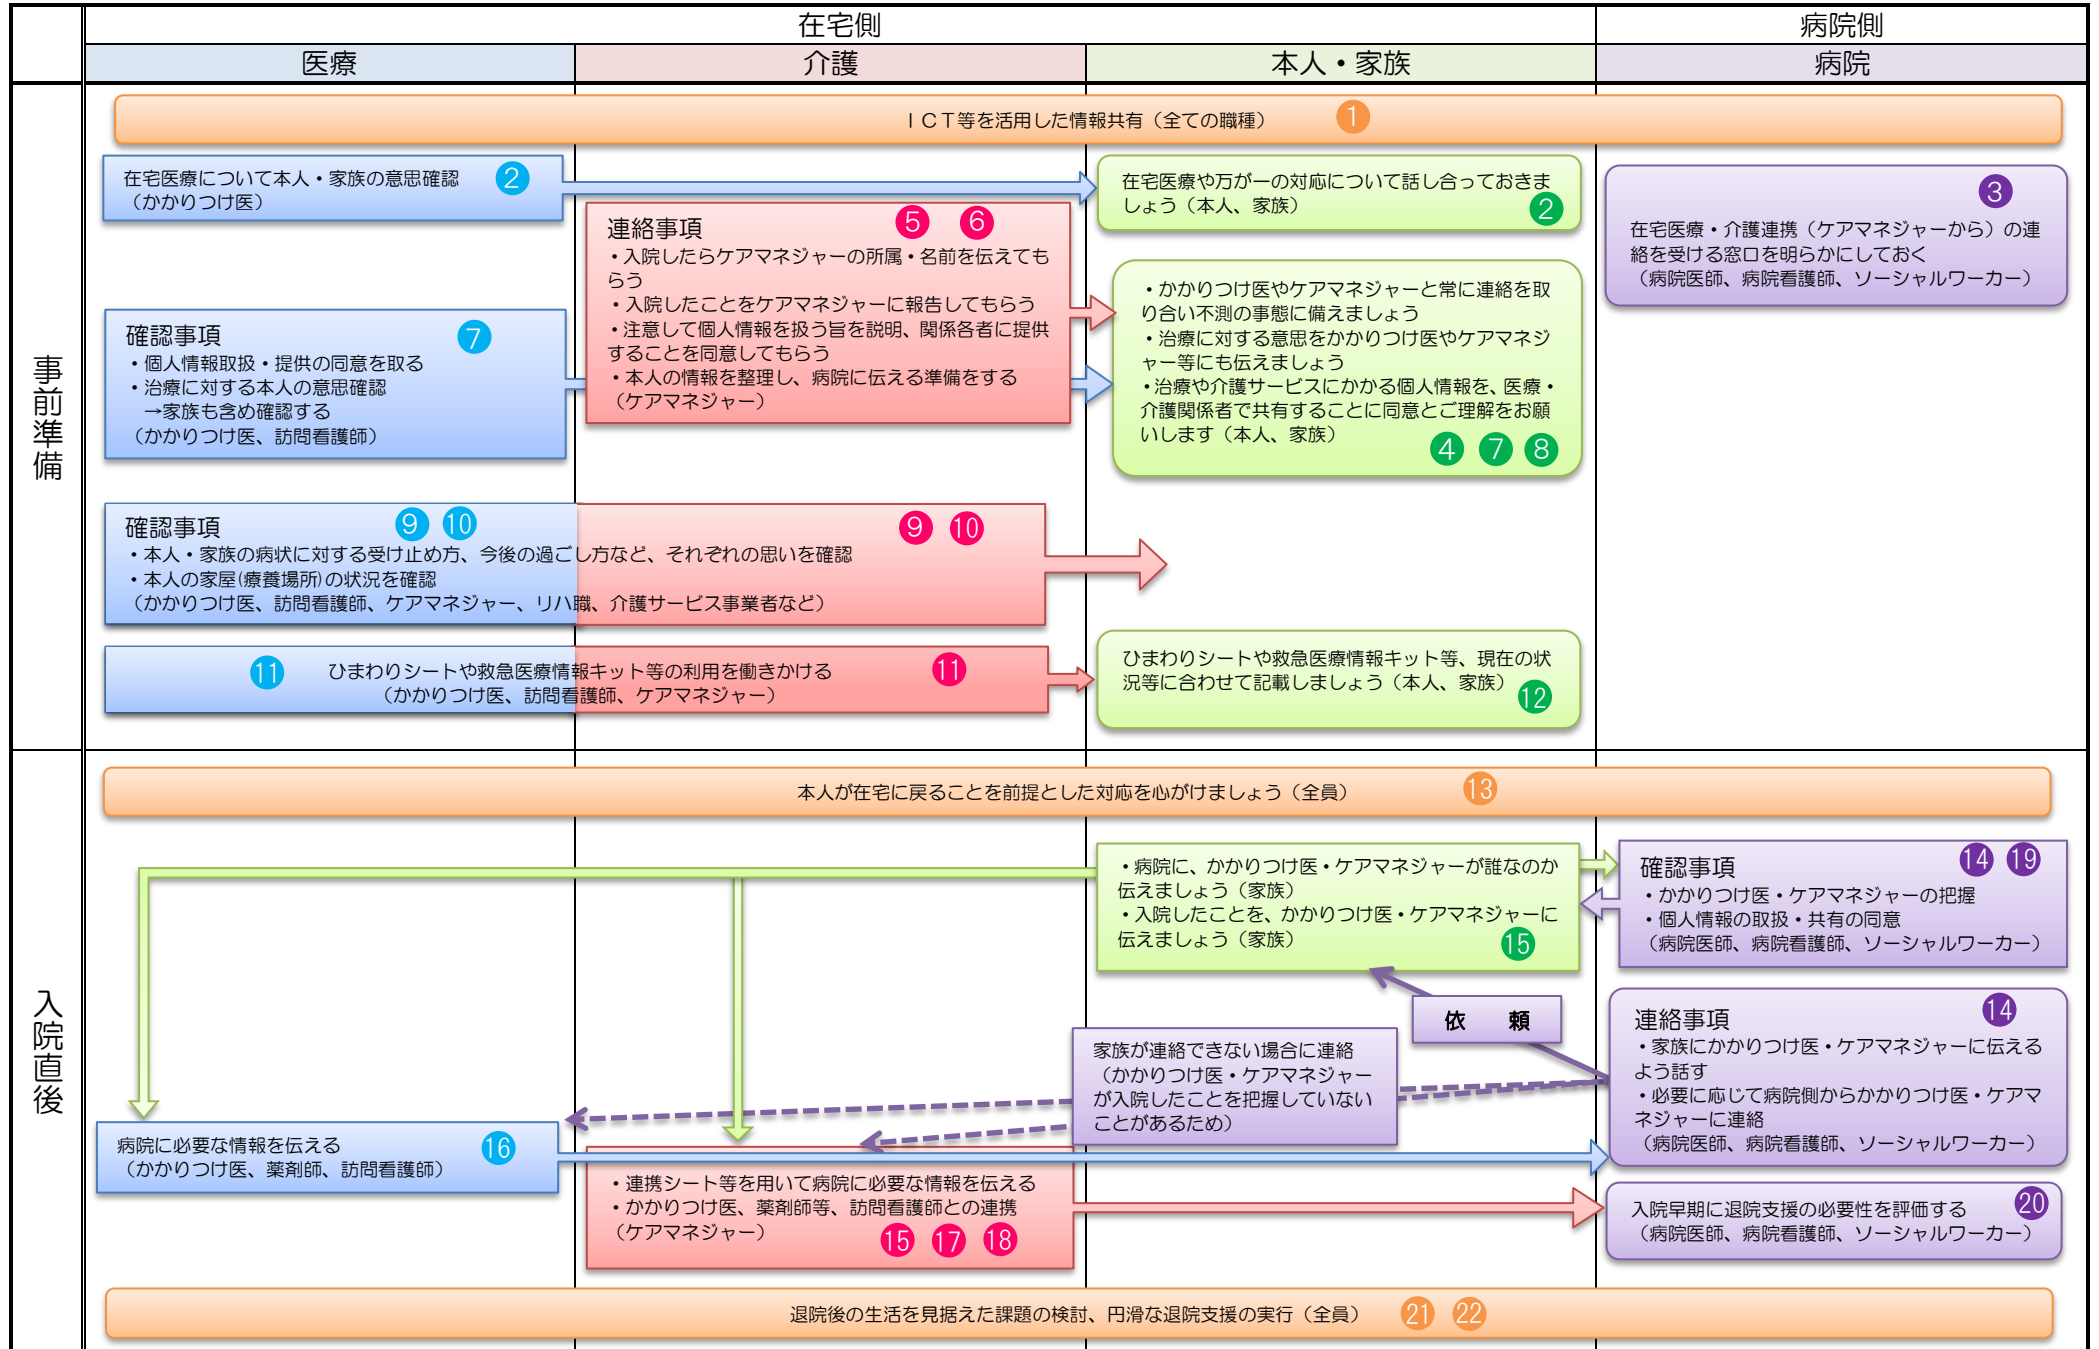

心得フロー

※フロー中の番号は、心得本文の時期ごとの行動項目の番号を示す。

心得フロー

※フロー中の番号は、心得本文の時期ごとの行動項目の番号を示す。